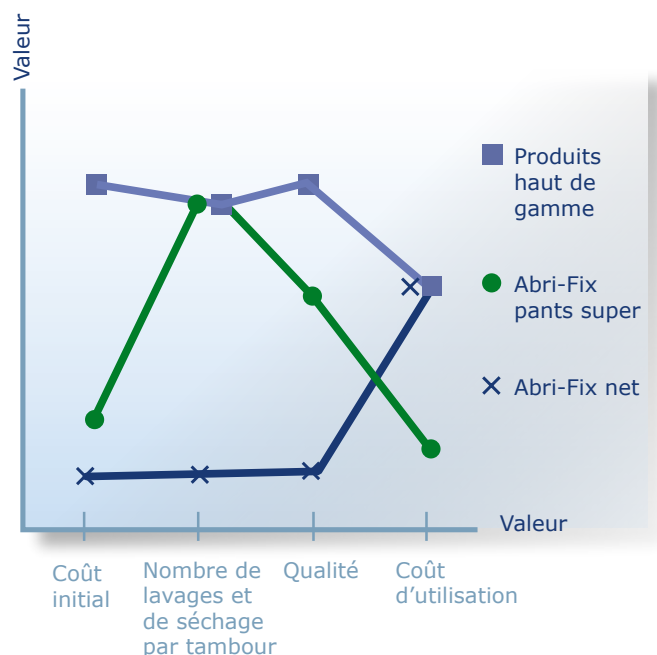

Comparaison

Code couleur pour la taille

Les Abri-Fix Pants Super ont un code couleur en non-tissé à l'intérieur au dos de la ceinture.

Ils sont disponibles dans les tailles de S à XXL.

ABENA®